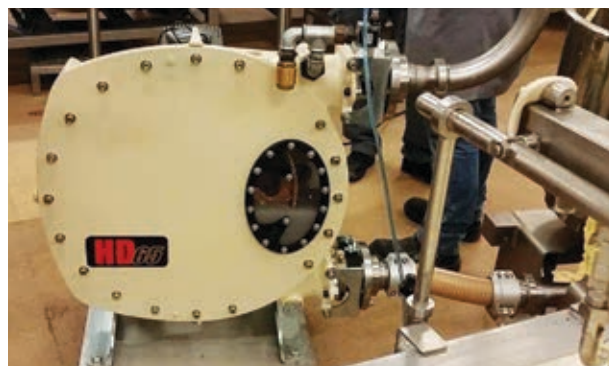

### 脉动阻尼器:

在泵出口末端安装均衡器, 有效减少95%的流量脉冲。同时, 还可降低运行噪音、振动和水锤效应, 对泵、管道和仪器仪表起到保护作用。

- 有多种化学相容材质的气囊可供选择。

### 软管破裂报警器:

软管破裂报警器的传感器与电机控制器相连时, 传感器可以检测到泵腔内液位上升异常, 当软管出现故障时使泵停转。

HDX80

## 辅助真空系统

在软管外、泵腔内建立真空状态，能处理粘度更高、吸升高度更大或给定粘度下流量更大的产品。