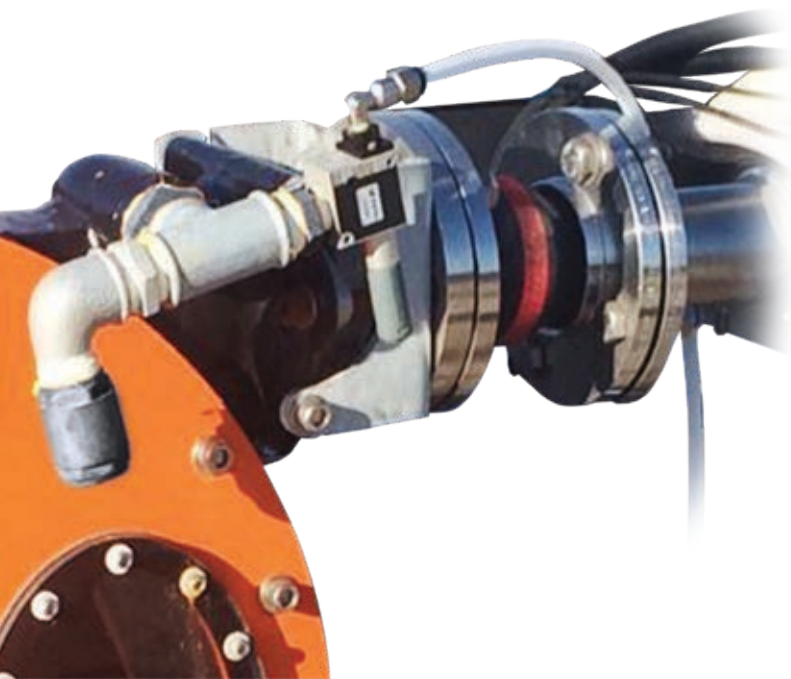

### 脉动阻尼器:

在泵出口末端安装均衡器, 有效减少95%的流量脉冲。同时, 还可降低运行噪音、振动和水锤效应, 对泵、管道和仪器仪表起到保护作用。

- 有多种化学相容材质的气囊可供选择。

### 软管破裂报警器:

软管破裂报警器的传感器与电机控制器相连时, 传感器可以检测到泵腔内液位上升异常, 当软管出现故障时使泵停转。

HDX80

## 辅助真空系统

在软管外、泵腔内建立真空状态，能处理粘度更高、吸升高度更大或给定粘度下流量更大的产品。